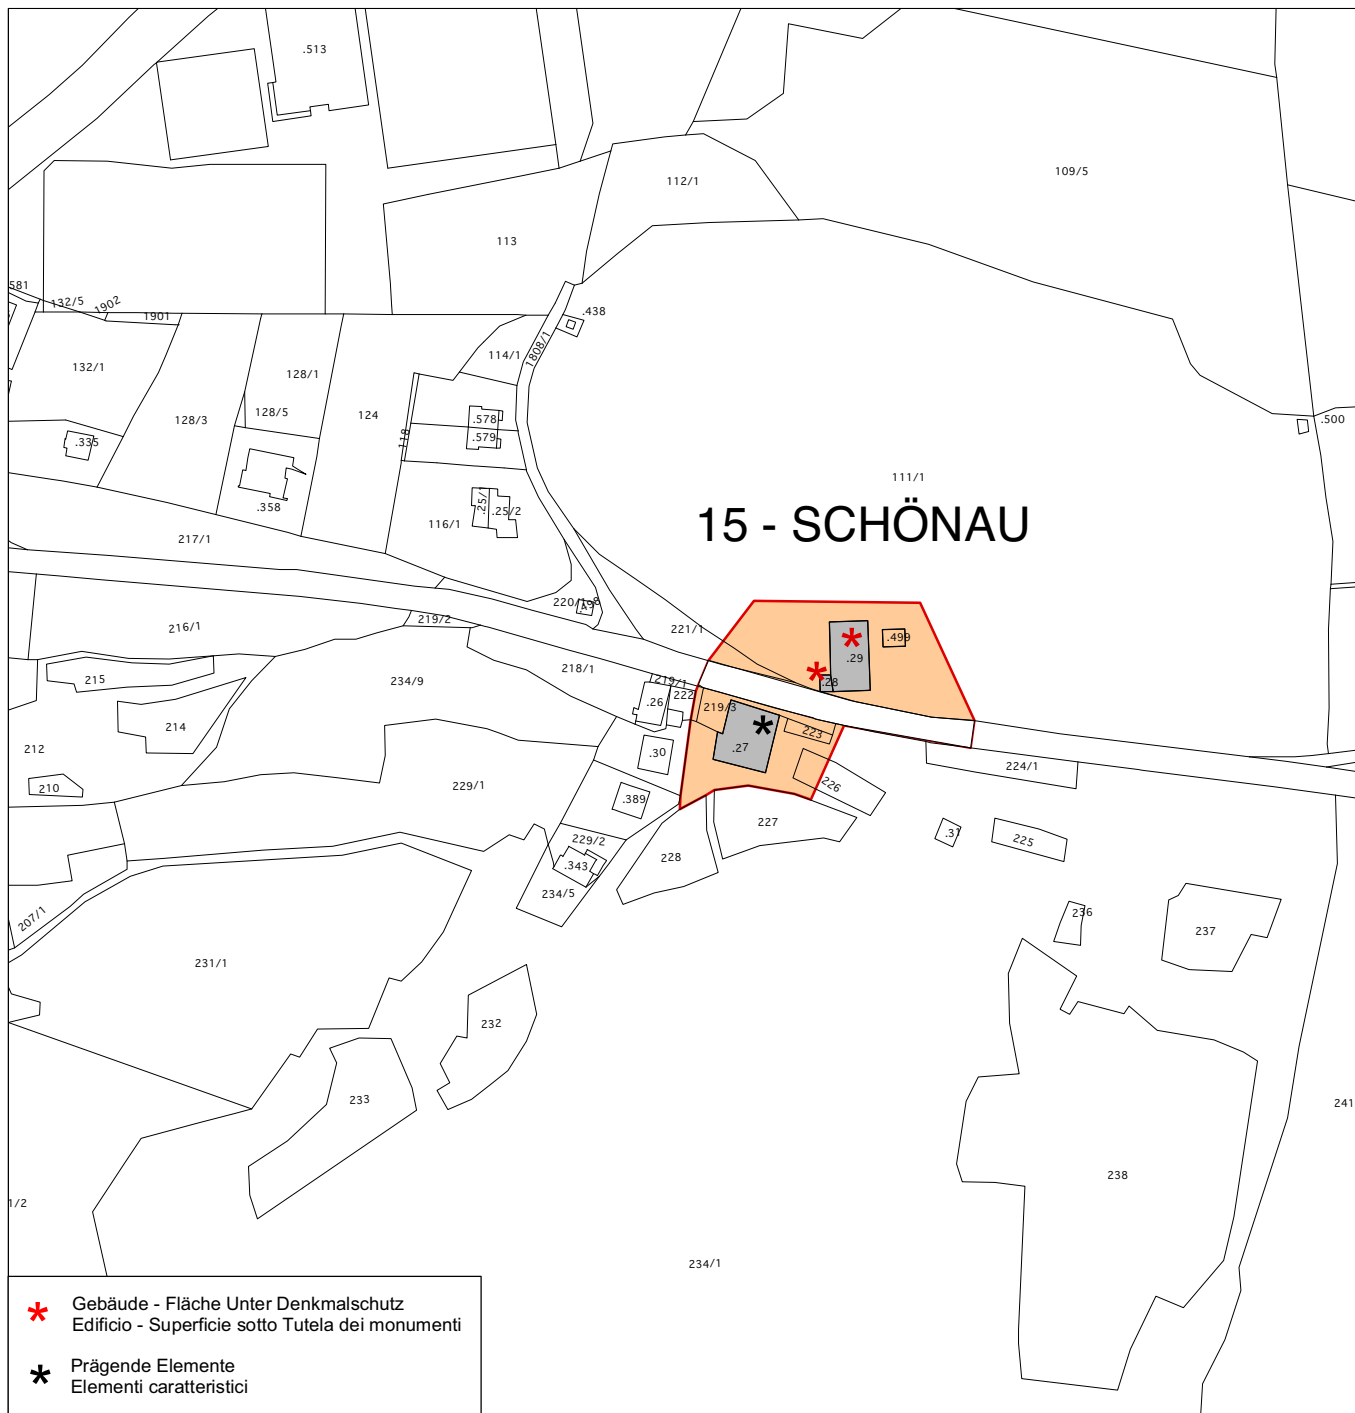

15 - Schönau - Außerratschings
Ensemble bestehend aus dem Sternhof und dem Bühelmüllerhof einschließlich der kleinen angebauten Kapelle.

Beschreibung:

Die gemeinsame Präsenz dieser zwei Höfe und der dazugehörigen Kapelle bestimmen ein Ensemble, in welchem die vorwiegende Typologie der Bauernhöfe in der Gemeinde Ratschings nachweisbar ist und ihre besondere Bedeutung hervorgehoben wird. Das Verhältnis der Gebäude zueinander und zur Hauptstrasse bestimmt die Erscheinung und Erkennbarkeit des Ortes.

Ausweisungskriterien:

- Historischer Wert
- Malerischer Charakter
- Erscheinung, wie Erkennbarkeit, Auffälligkeit, Orientierungspunkt
- Kollektives Gedächtnis

15 - Schönau - Racines di fuori
Insieme composto dal maso "Sternhof", dal maso "Bühelmüller" e dalla piccola cappella adiacente.

Descrizione:

La compresenza di questi due masi con la cappella annessa definiscono un insieme che caratterizza la tipologia dominante dei masi del comune di Racines e ne sottolinea la particolare rilevanza. Il rapporto tra gli edifici e la strada principale definisce la figurabilità e la leggibilità particolare del sito.

Ostansicht – Vista da Est

Ostansicht – Vista da Est

Sudansicht – Vista da Sud

BP Ped 27

BP Ped 28, 29