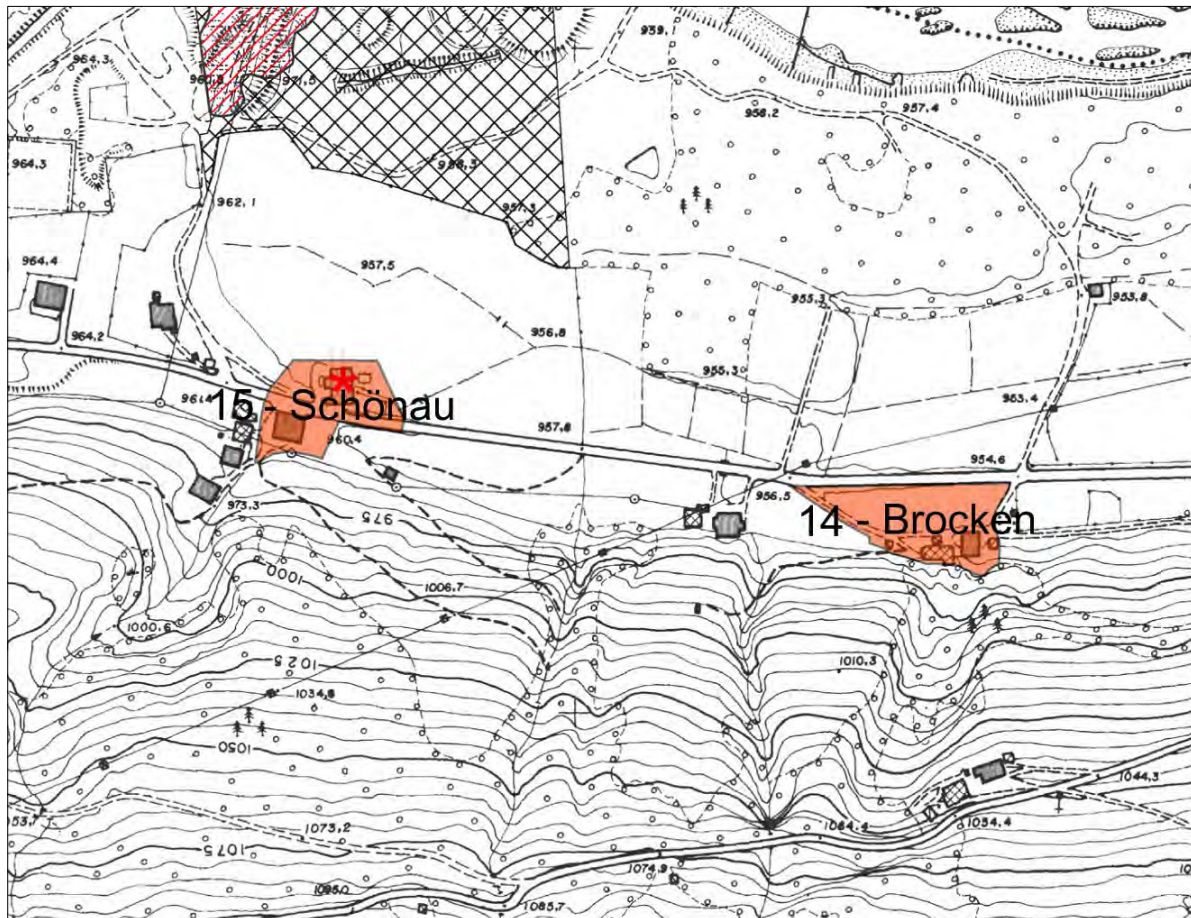

15 - Schönau - Außerratschings
Ensemble bestehend aus dem Sternhof und dem Bühelmüllerhof einschließlich der kleinen angebauten Kapelle.

Beschreibung:

Die gemeinsame Präsenz dieser zwei Höfe und der dazugehörigen Kapelle bestimmen ein Ensemble, in welchem die vorwiegende Typologie der Bauernhöfe in der Gemeinde Ratschings nachweisbar ist und ihre besondere Bedeutung hervorgehoben wird. Das Verhältnis der Gebäude zueinander und zur Hauptstrasse bestimmt die Erscheinung und Erkennbarkeit des Ortes.

Ausweisungskriterien:

- Historischer Wert
- Malerischer Charakter
- Erscheinung, wie Erkennbarkeit, Auffälligkeit, Orientierungspunkt
- Kollektives Gedächtnis

15 - Schönau - Racines di fuori
Insieme composto dal maso "Sternhof", dal maso "Bühelmüller" e dalla piccola cappella adiacente.

Descrizione:

La compresenza di questi due masi con la cappella annessa definiscono un insieme che caratterizza la tipologia dominante dei masi del comune di Racines e ne sottolinea la particolare rilevanza. Il rapporto tra gli edifici e la strada principale definisce la figurabilità e la leggibilità particolare del sito.

Criteri di individuazione:

- Valore storico.
- Carattere pittoresco.
- Figurabilità, quali leggibilità, appariscenza, capacità di orientare.
- Memoria collettiva.