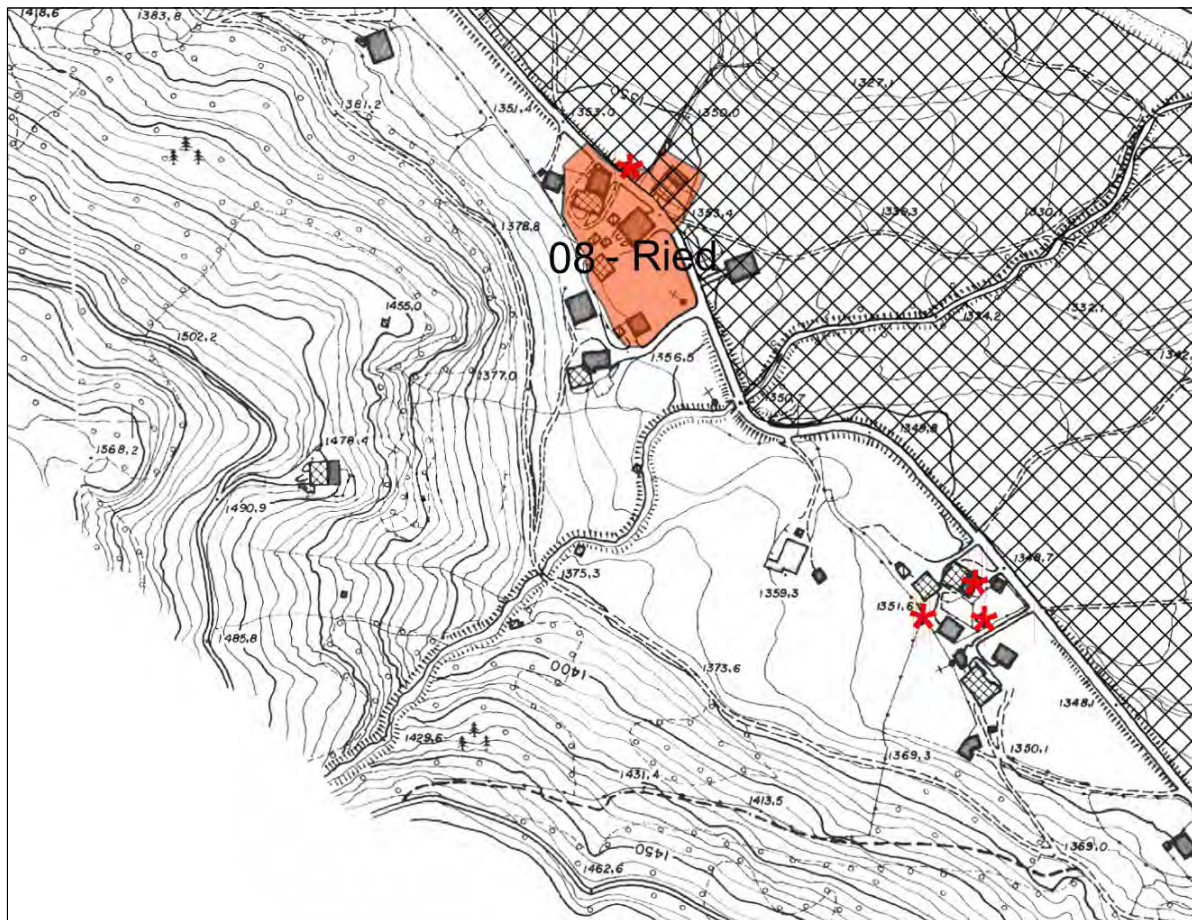

08 - Ried - Ridnaun

Ensemble bestehend aus der Hauptgruppe der Gebäude der Siedlung Ried in Ridnaun.

Beschreibung:

Die Siedlung Ried besteht aus einer Hofgruppe, unter anderen der Tötschhof, der Moderhof und der Marthof, alle von bedeutendem geschichtlichen und dokumentarischen Wert, die wegen dem Verhältnis zueinander und zu den umliegenden Freiflächen und der Hauptstrasse ein Ensemble von historischem und malerischem Interesse bilden.

Ausweisungskriterien:

- Historischer Wert
- Malerischer Charakter
- Fortbestand der Bautypologie

08 - Ried - Ridanna

Insieme composto dal gruppo principale degli edifici costituenti l'insediamento di Ried a Ridanna.

Descrizione:

L'insediamento di Ried è costituito da un gruppo di masi tra cui: "Tötsch", "Moder" e "Mart" di notevole valore storico documentario che definiscono un rapporto tra loro tale da costituire, con le aree adiacenti e la strada principale, un insieme di valore storico e pittoresco.

Criteri di individuazione:

- Valore storico
- Carattere pittoresco
- Permanenza della tipologia edilizia