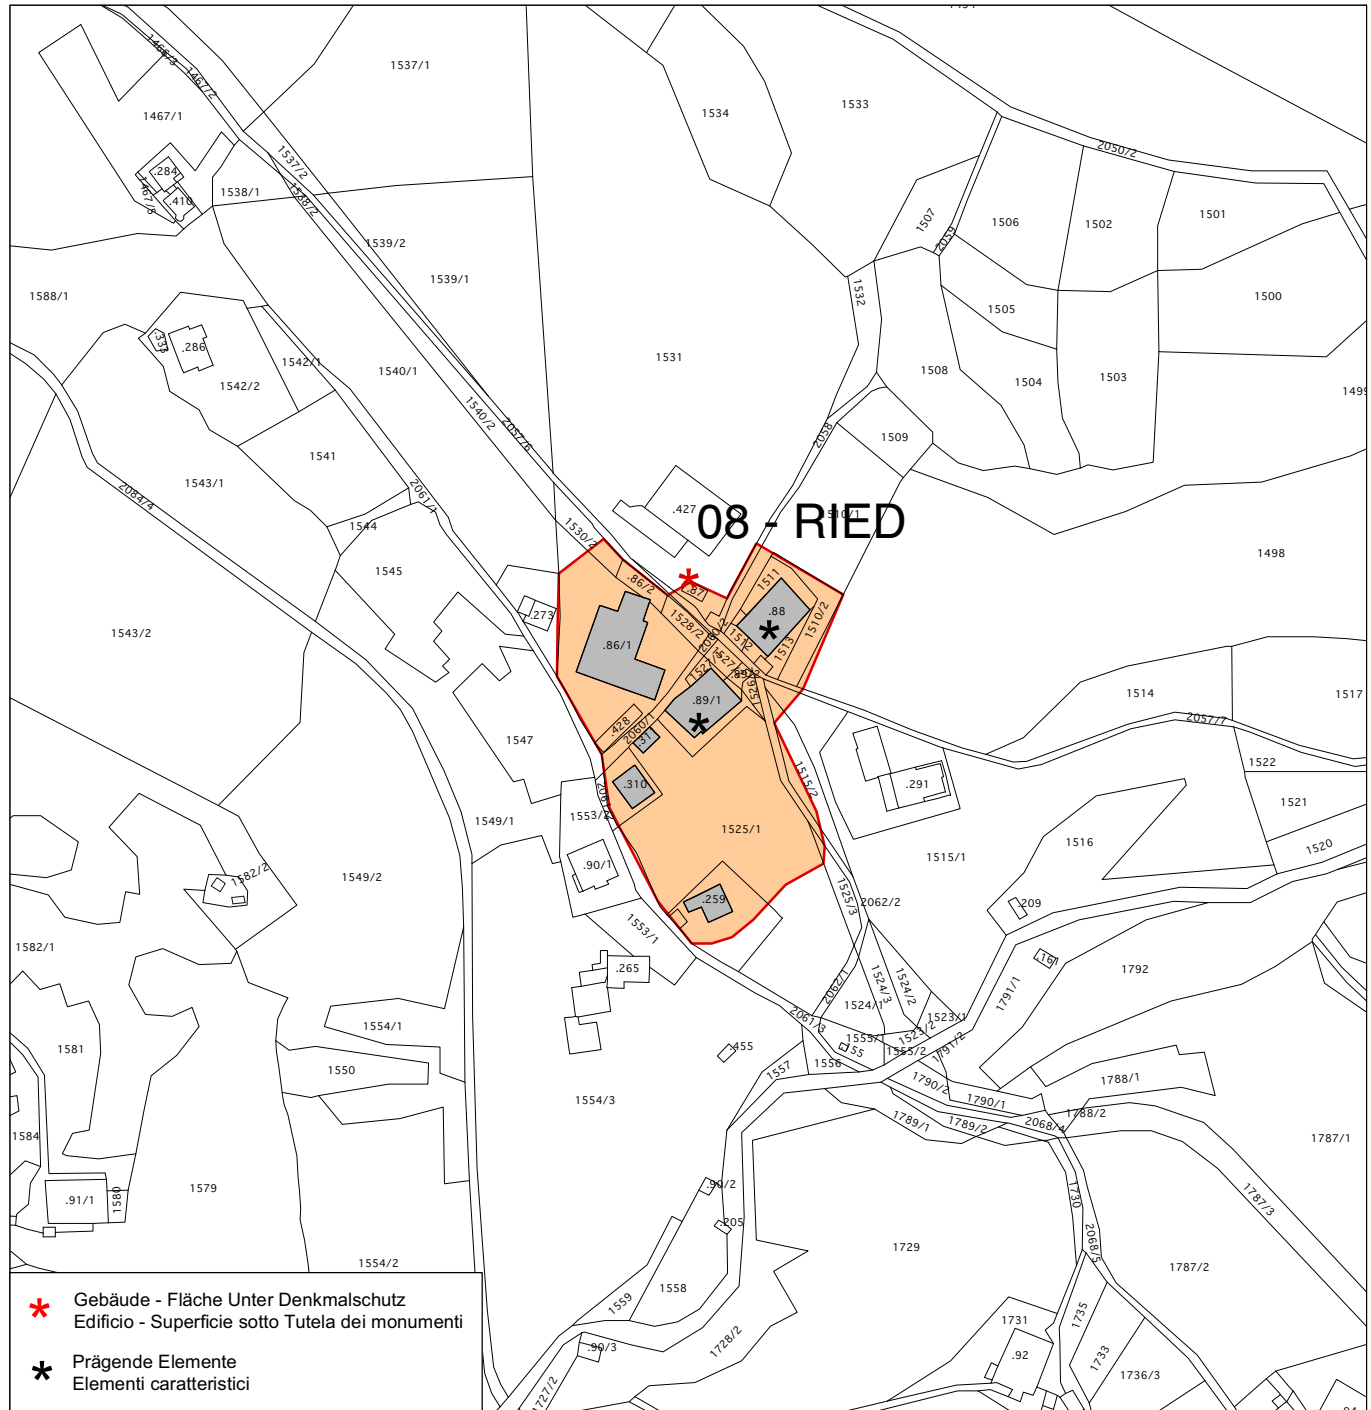

ENSEMBLESCHUTZ
TUTELA INSIEMI

08

RIED
RIED